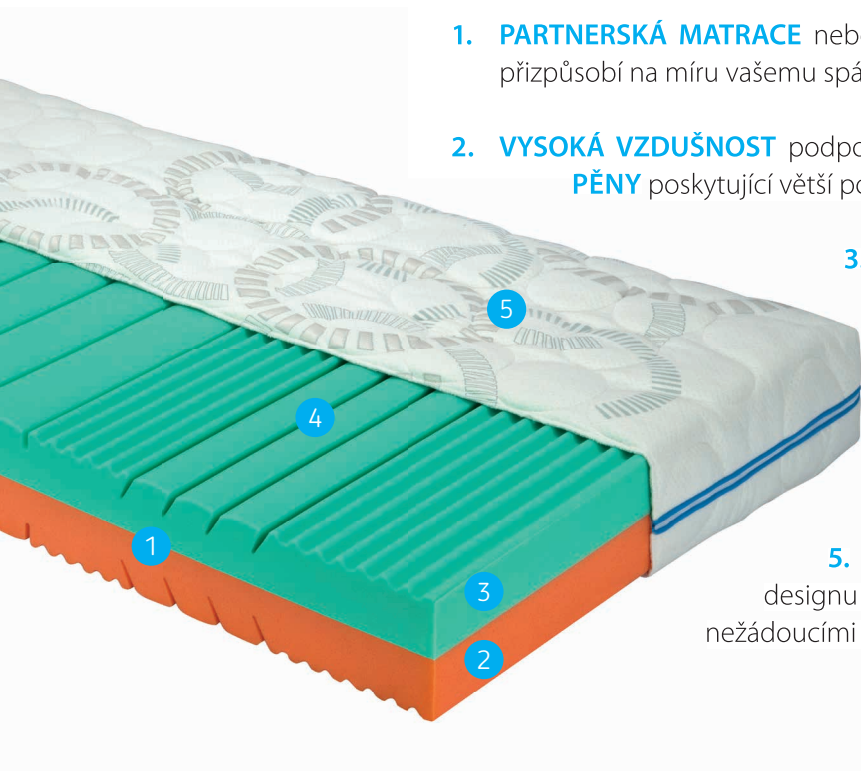

matrace **DANAÉ**

1. **PARTNERSKÁ MATRACE** neboli jádro o dvou rozdílných tuhostech. Matrace se přizpůsobí na míru vašemu spánku.
2. **VYSOKÁ VZDUŠNOST** podpořena otevřenou buněčnou strukturou **STUDENÉ PĚNY** poskytující větší pohodlí.
3. **KOMFORTAN*** pěna garantující správné rozložení těla a slouží jako nosná část komfortu.
4. **SEDM SAMOSTATNÝCH ANATOMICKÝCH ZÓN** abychom zajistili, že se vždy přizpůsobí vašemu pohybu a udržují vaše tělo v dokonale poloze, navazující spánek.
5. Potah **OLYMPIC** je kombinací elegantního designu s antibakteriální úpravou, která jej ochrání před nežádoucími vlivy mikrobů.

POPIS MATRACE:

Matrace pro partnery v podobě 18 cm vysokého spánkového luxusu. To je DANAĚ.

Výjimečná elasticita „studené pěny“ s vyšší tuhostí a nosností v kombinaci s KOMFORTAN® pěnou poskytující dokonalý spací komfort širokému okruhu uživatelů. Speciální oboustranné tvarování rozděluje jádro do 7 anatomických zón zajišťujících optimální tvrdost pro každou část lidského těla. Matrace DANAĚ je vhodná nejen pro aktivní sportovce, ale i pro ty, kteří vyhledávají vysoký komfort.