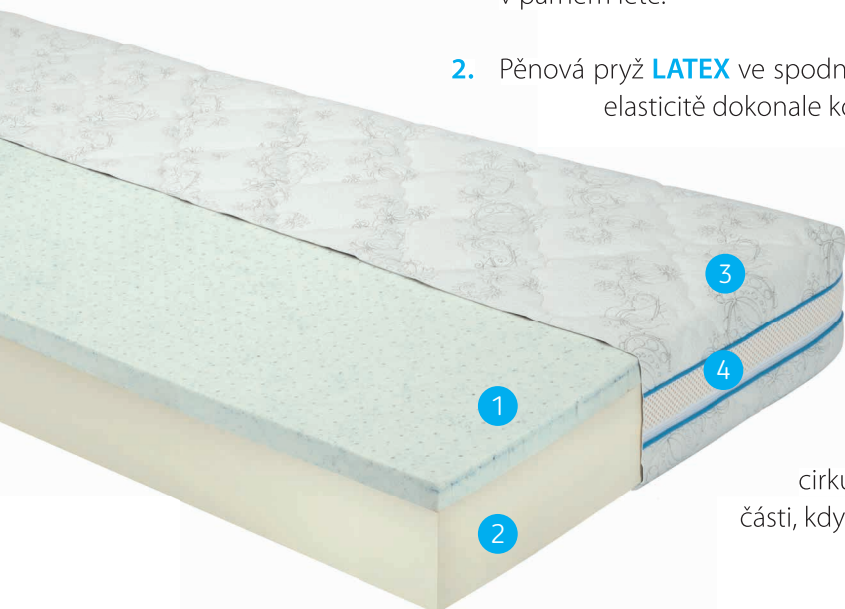

matrace **METIS**

1. Vrchní **LATEXOVÁ VRSTVA S PŘÍMĚSÍ GELOVÝCH ČÁSTIC** zajišťuje optimální klima vhodné pro váš spánek a zároveň má mírně chladivý efekt, oblíbený zejména v parném létě.
2. Pěnová pryž **LATEX** ve spodní vrstvě poskytuje optimální klima a díky své výrazné elasticitě dokonale kopíruje tvar lidského těla.