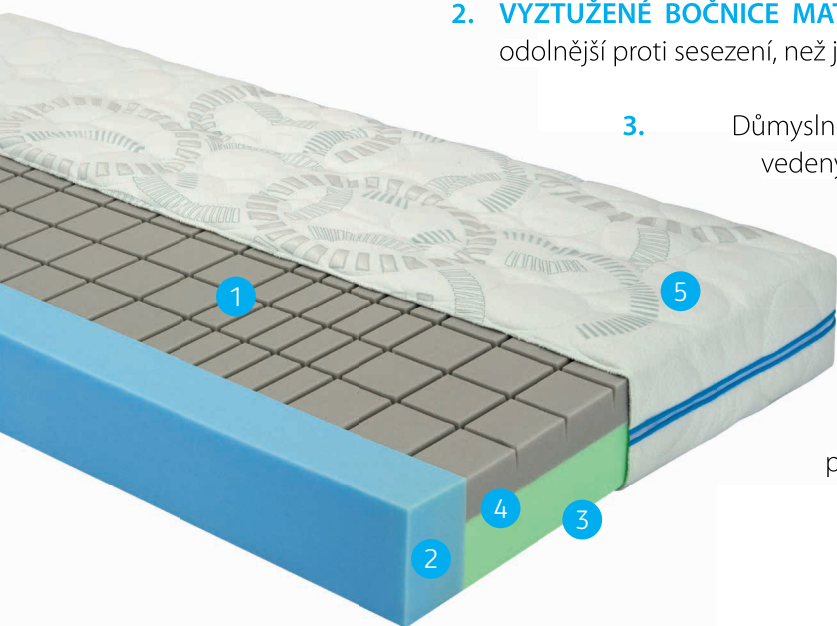

matrace **SENIORA**

1. Horní **ANTIDEKUBITNÍ SZÓNOVÉ TVAROVÁNÍ** dělá z matrace volbu i pro ty, kteří jsou upoutáni dlouhodobě na lůžko.

2. **VYZTUŽENÉ BOČNICE MATRACE** výrazně zpevňují hrany ložné plochy a jsou odolnější proti sesezení, než je tomu u standardních matrací.

3. Důmyslné **PROFILOVANÉ DÍLY** s vodorovnými průduchy vedenými napříč jádrem zabezpečují dokonalé odvětrávání.

4. Díky použití rozdílných typů **pěn KOMFORTAN**® v jednotlivých vrstvách se vám matrace přizpůsobí, a tím zvýší váš komfort spánku.

5. **Potah OLYMPIC** je kombinací elegantního designu s antibakteriální úpravou, která jej ochrání před nežádoucími vlivy mikrobu.