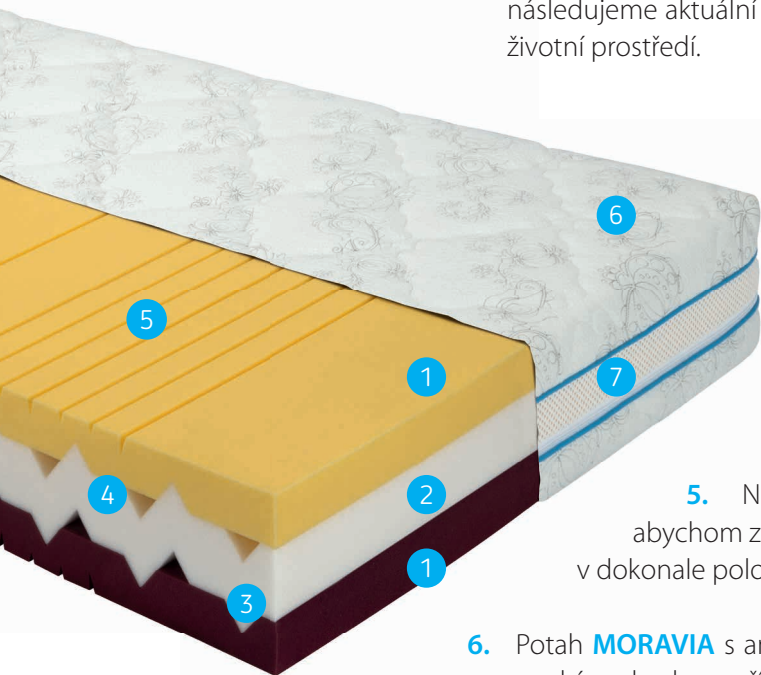

matrace MAIA AIR

1. VYSOKÁ VZDUŠNOST podpořena otevřenou buněčnou strukturou studené pěny poskytující větší pohodlí. Použitím příměsí přírodního sójového oleje v pěně následujeme aktuální bio trendy a výrazně omezujeme možné negativní dopady na životní prostředí.

2. KOMFORTAN[®] pěna garantující optimální pružení a sloužící k správné podpoře lidského těla a jako nosná část komfortu.

3. Unikátní KARDIO středové tvarování jádra poskytuje neustálé odvětrávání, odvod vlhkosti a stabilizaci teploty.

4. Jednotlivé vrstvy matrace do sebe zapadají BEZ LEPENÍ, s možností praktického rozložení jednotlivých dílů při čištění.

5. Navrhli jsme SEDM SAMOSTATNÝCH ANATOMICKÝCH ZÓN abychom zajistili, že se vždy přizpůsobí vašemu pohybu a udržují vaše tělo v dokonalé poloze, navazující spánek.

7. 3D MŘÍŽKA všitá do potahu je v dokonalé symbióze s jádrem matrace, podtrhující cirkulaci vzduchu. Potah je dělitelný na dvě samostatné části, kdy zip je po celém obvodu potahu.

POPIS MATRACE:

Všechny naše zkušenosti jsme vložili do ortopedické partnerské matrace s použitím mimořádně pružné HR pěny s extraktem sójového oleje.