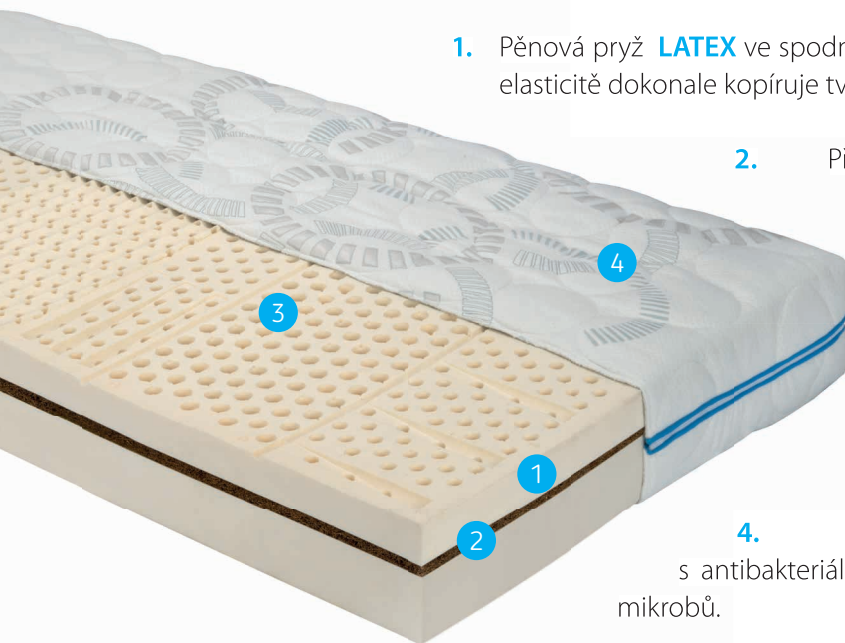

matrace **NATALIA**

1. Pěnová pryž **LATEX** ve spodní vrstvě poskytuje optimální klima a díky své výrazné elasticitě dokonale kopíruje tvar lidského těla.
2. Přírodních materiálů se nebojíme, a proto v naší matraci naleznete i **KOKOSOVÉ VLÁKNO** v podobě zpevňující kokosové desky podporující vysoké zatížení jádra.
3. **SEDM SAMOSTATNÝCH ANATOMICKÝCH ZÓN** abychom zajistili, že se vždy přizpůsobí vašemu pohybu a udržují vaše tělo v dokonale poloze, navazující spánek.
4. Potah **OLYMPIC** je kombinací elegantního designu s antibakteriální úpravou, která jej ochrání před nežádoucími vlivy mikrobů.

POPIS MATRACE:

Zpevněná latexová matrace s kokosovou flexideskou.

Ceněna je především vzdušnost jádra, která pomáhá eliminovat vlhkost a zabraňovat množení roztočů. Výborně pružná, optimálně tuhá a tvarově stálá matrace z pěnové pryže (latexu) se zvýšenou nosností. Záruka optimálního uvolnění v průběhu spánku a svěžího probuzení pro dny plné energie. Díky dobrým ortopedickým vlastnostem je vhodná i pro osoby dlouhodobě upoutané na lůžko.