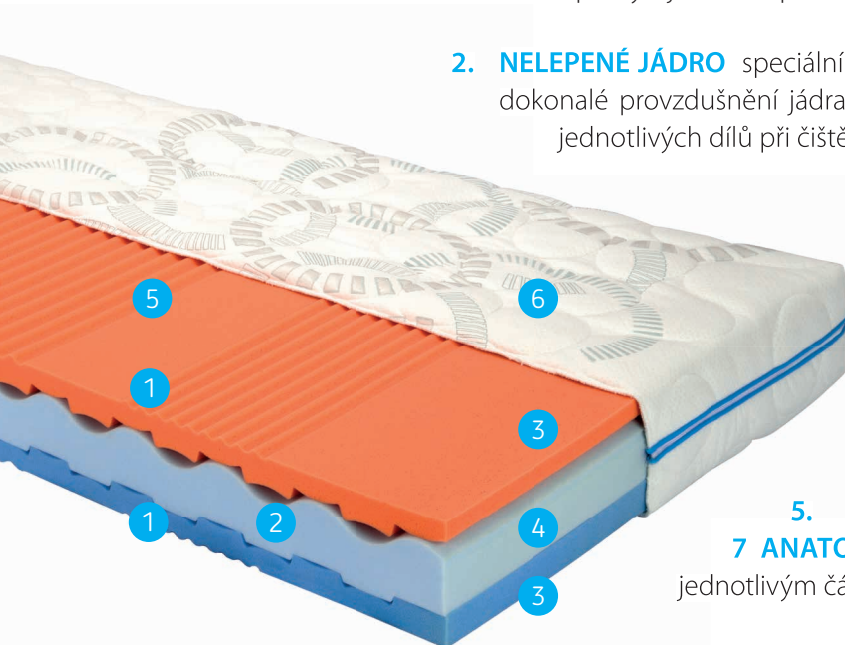

matrace JOLANA

1. **VYSOKÁ VZDUŠNOST** podpořena otevřenou buněčnou strukturou **STUDENÉ PĚNY** poskytující větší pohodlí.
2. **NELEPENÉ JÁDRO** speciální tvarování a spojení vrstev bez použití lepidel zajišťuje dokonalé provzdušnění jádra a snadnou údržbu s možností praktického rozložení jednotlivých dílů při čištění.
3. **PARTNERSKÁ MATRACE** neboli jádro o dvou rozdílných tuhostech. Matrace se přizpůsobí na míru vašemu spánku.
4. **KOMFORTAN**[®] pěna garantující optimální pružení a sloužící k správné podpoře lidského těla a jako nosná část komfortu.
5. Oboustranné tvarování rozděluje jádro do **7 ANATOMICKÝCH ZÓN**, které se maximálně přizpůsobují jednotlivým částem lidského těla.
6. Potah **OLYMPIC** je kombinací elegantního designu s antibakteriální úpravou, která jej ochrání před nežádoucími vlivy mikrobu.

POPIS MATRACE:

Praktická sendvičová matrace ze „studené pěny“ vhodná pro alergiky.

Nelepené jádro důmyslně propracované matrace z elastické HR pěny a KOMFORTAN® pěny vytváří ideální podporu pro tělo. Speciální tvarování a spojení vrstev bez použití lepidel zajišťuje dokonalé provzdušnění jádra a snadnou údržbu s možností praktického rozložení jednotlivých dílů při čištění. V závislosti na tělesné hmotnosti nebo přání uživatele lze volit mezi měkčí (oranžová pěna) a tvrdší (modrá pěna) stranou matrace.