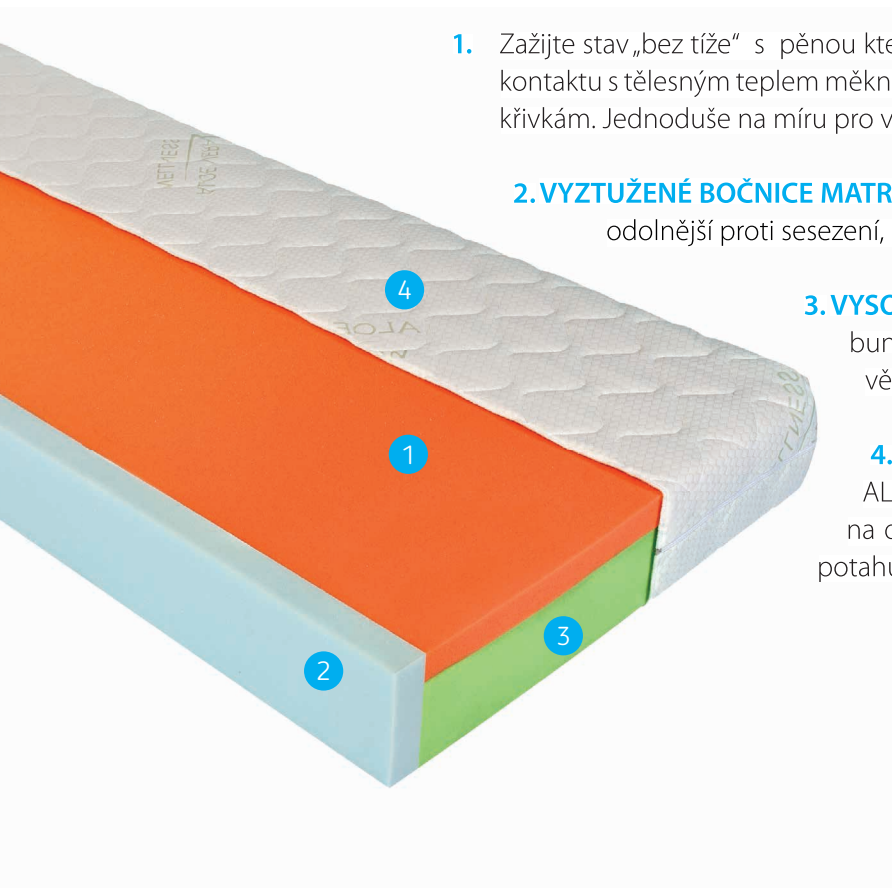

matrace **BELLA LUX**

1. Zažijte stav „bez tíže“ s pěnou kterou vyvinula samotná NASA. **VISCOR**[®] pěna při kontaktu s tělesným teplem měkne, díky čemuž se dokáže přizpůsobit jakýmkoliv křivkám. Jednoduše na míru pro vás.