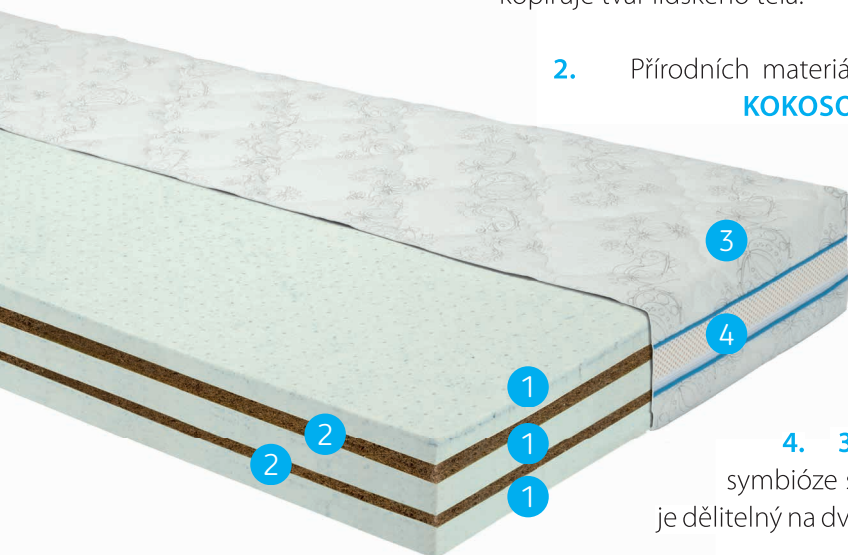

matrace **ARTEMIS BIO**

1. Pěnová pryž **LATEX** s příměsí gelových částic zajišťuje optimální klima vhodné pro váš spánek a zároveň má mírně chladivý efekt. Díky své výrazné elasticitě dokonale kopíruje tvar lidského těla.

2. Přírodních materiálů se nebojíme, a proto v naší matraci naleznete i **KOKOSOVÉ VLÁKNO** v podobě zpevňující kokosové desky podporující vysoké zatížení jádra.

3. Potah **MORAVIA** s antibakteriální úpravou je vyrobený z exkluzivní pletené látky s vysokým obsahem přírodní viskózy, je výjimečně měkký a příjemně hebký, proto ho používáme pro matrace z naší luxusní řady.

4. **3D MŘÍŽKA** vsítá do potahu MORAVIA je v dokonalé symbióze s jádrem matrace, podtrhující cirkulaci vzduchu. Potah je dělitelný na dvě samostatné části, kdy zip je po celém obvodu potahu.