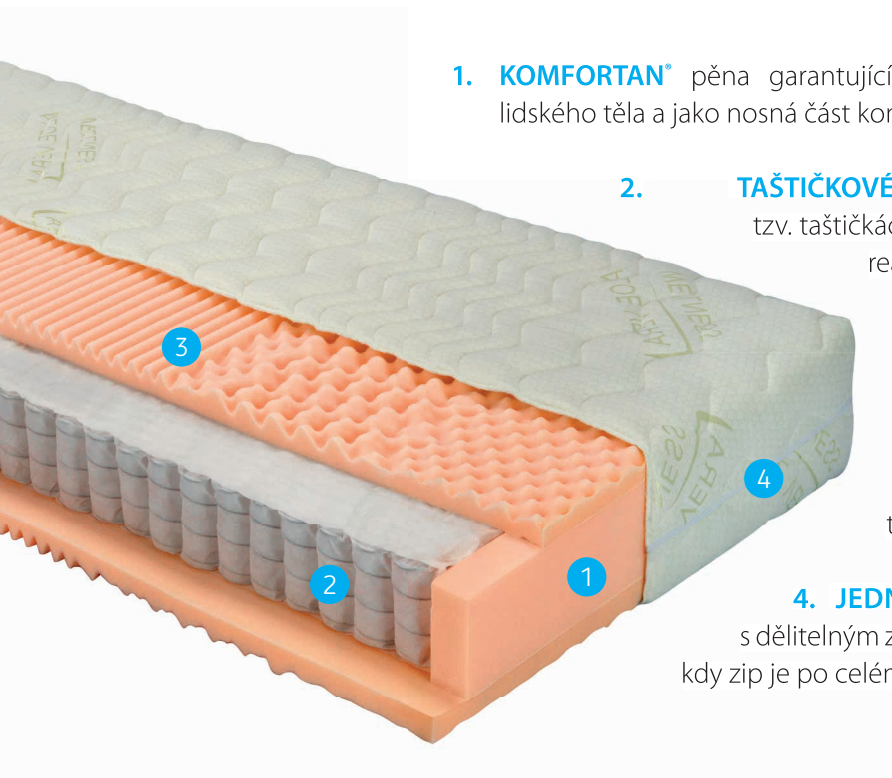

matrace **ZLATA PLUS**

1. KOMFORTAN[®] pěna garantující optimální pružení a sloužící k správné podpoře lidského těla a jako nosná část komfortu.

2. TAŠTIČKOVÉ PRUŽINY samostatně zašity v textilních sáčcích tzv. taštičkách. Každá jednotlivá taštička tak může individuálně reagovat – dynamicky se přizpůsobuje tvaru i zátěži jednotlivých tělesných partií a zajišťuje optimální rozložení hmotnosti lidského těla.

3. Navrhli jsme **PĚT SAMOSTATNÝCH ANATOMICKÝCH ZÓN**, abychom zajistili, že se jádro vždy přizpůsobí vašemu pohybu a udrží vaše tělo v dokonale poloze, navazující spánek.

4. JEDNODUCHÉ ČIŠTĚNÍ zajištěno potahem ALOE VERA s dělitelným zipem. Potah se dá rozdělit na dvě samostatné části, kdy zip je po celém obvodu potahu.

POPIS MATRACE:

Klasická matrace z taštičkových pružin.

Jádro je tvořeno systémem pružin, které jsou samostatně zašity v textilních sáčcích, tzv. taštičkách. Každá jednotlivá taštička tak může individuálně reagovat – dynamicky se přizpůsobuje tvaru i zátěži jednotlivých tělesných partií a zajišťuje optimální rozložení hmotnosti lidského těla. Nově byly použity vnější 5zónové profilované desky z kvalitní KOMFORTAN® pěny. Matrace vyžaduje prodyšnou podložku nebo rošt bez polohování.