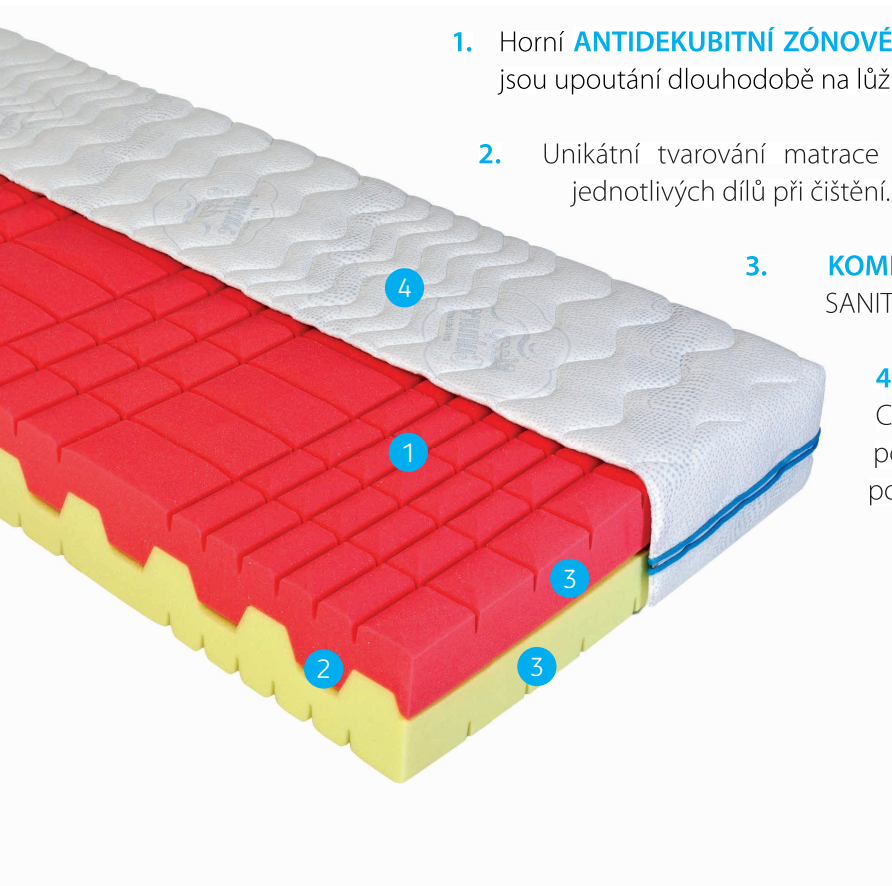

matrace **ARYA**

1. Horní **ANTIDEKUBITNÍ ZÓNOVÉ TVAROVÁNÍ** dělá z matrace volbu i pro ty , kteří jsou upoutáni dlouhodobě na lůžko.
2. Unikátní tvarování matrace **BEZ LEPENÍ** s možností praktického rozložení jednotlivých dílů při čištění.
3. **KOMFORTAN** s účinnou antibakteriální úpravou **SANITIZED**®, omezující rozmnožování mikrobů.
4. **ANTIBAKTERIÁLNÍ ÚPRAVA** v potahu **SLEEP CULTURE** je v dokonalé symbióze s jádrem matrace, potah je dělitelný na dvě samostatné části, kdy zip je po celém obvodu potahu.