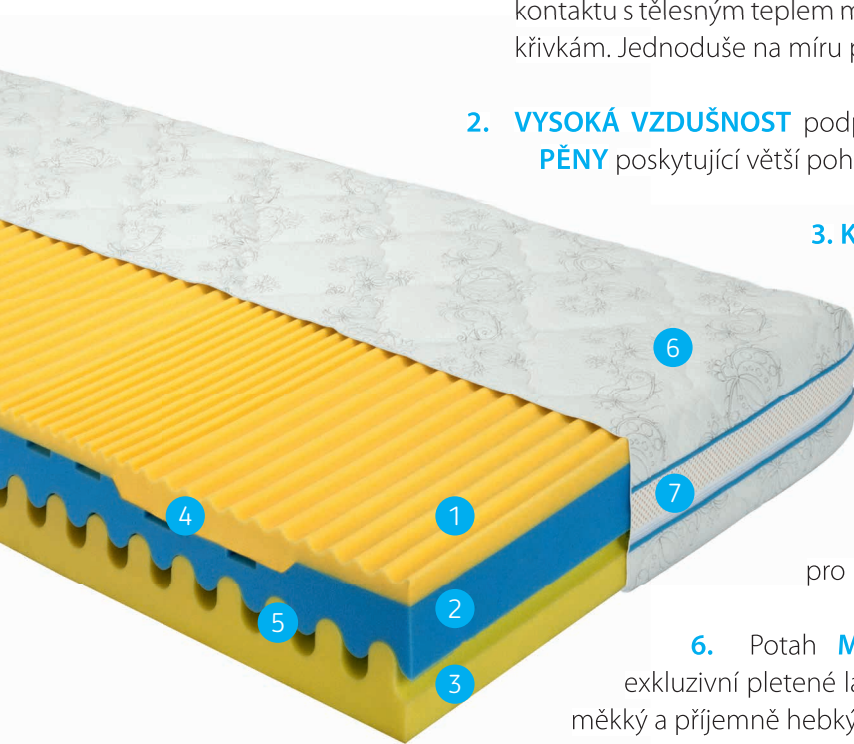

matrace **MÉDEA PLUS**

1. Zažijte stav „bez tíže“ s pěnou kterou vyvinula samotná NASA. **VISCOR**[®] pěna při kontaktu s tělesným teplem měkne, díky čemuž se dokáže přizpůsobit jakýmkoliv křivkám. Jednoduše na míru pro vás.
2. **VYSOKÁ VZDUŠNOST** podpořena otevřenou buněčnou strukturou **STUDENÉ PĚNY** poskytující větší pohodlí.
3. **KOMFORTAN**[®] s účinnou antibakteriální úpravou **SANITIZED**[®], omezující rozmnožování mikrobů.
4. Unikátní **7 ZÓNOVÉ TVAROVÁNÍ** horní vrstvy z líné pěny matrace rovnoměrně rozkládá tlak v jednotlivých tělesných zónách.
5. **ZIPOVÉ TVAROVÁNÍ** střed jádra spojen bez lepení s možností praktického rozložení na dvě poloviny pro lepší čištění.
6. Potah **MORAVIA** s antibakteriální úpravou je vyrobený z exkluzivní pletené látky s vysokým obsahem přírodní viskózy, je výjimečně měkký a příjemně hebký, proto ho používáme pro matrace z naší luxusní řady.
7. **3D MŘÍŽKA** všitá do potahu MORAVIA je v dokonalé symbióze s jádrem matrace, podtrhující cirkulaci vzduchu. Potah je dělitelný na dvě samostatné části, kdy zip je po celém obvodu potahu.

POPIS MATRACE:

Luxusní matrace poskytující komfortní spánek s použitím VISCOR® pěny (líné pěny) s proměnlivou výškou.

Díky unikátnímu 7zónovému tvarování horní vrstvy z líné pěny matrace rovnoměrně rozkládá tlak v jednotlivých tělesných zónách, což pozitivně ovlivňuje krevní oběh, zlepšuje kvalitu spánku a přispívá ke zmírnění bolesti zad. VISCOR® pěna (líná pěna) v horní vrstvě matrace poskytuje vynikající komfort a ideální podporu těla při spaní. Tzv. zipové tvarování spodní vrstvy poskytuje dostatečný prostor pro cirkulaci vzduchu uvnitř jádra matrace. Pěna ve spodní části matrace je navíc ošetřena antimikrobiální úpravou Sanitized®. MÉDEA PLUS vám dopřeje maximální pohodlí.