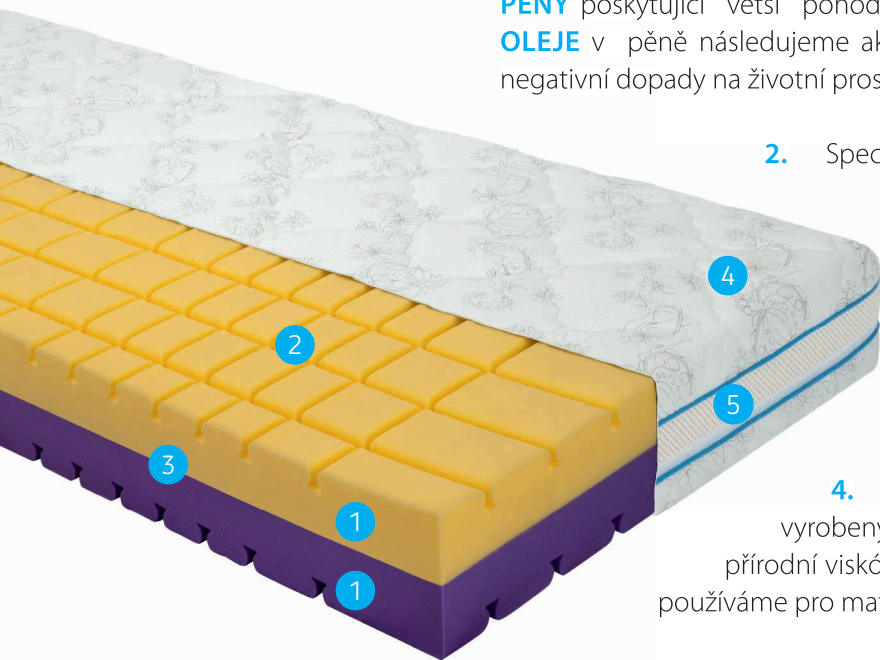

matrace **FORTUNA BIO**

1. **VYSOKÁ VZDUŠNOST** podpořena otevřenou buněčnou strukturou **STUDENÉ PĚNY** poskytující větší pohodlí. Použitím příměsí **PŘÍRODNÍHO SÓJOVÉHO OLEJE** v pěně následujeme aktuální bio trendy a výrazně omezujeme možné negativní dopady na životní prostředí.